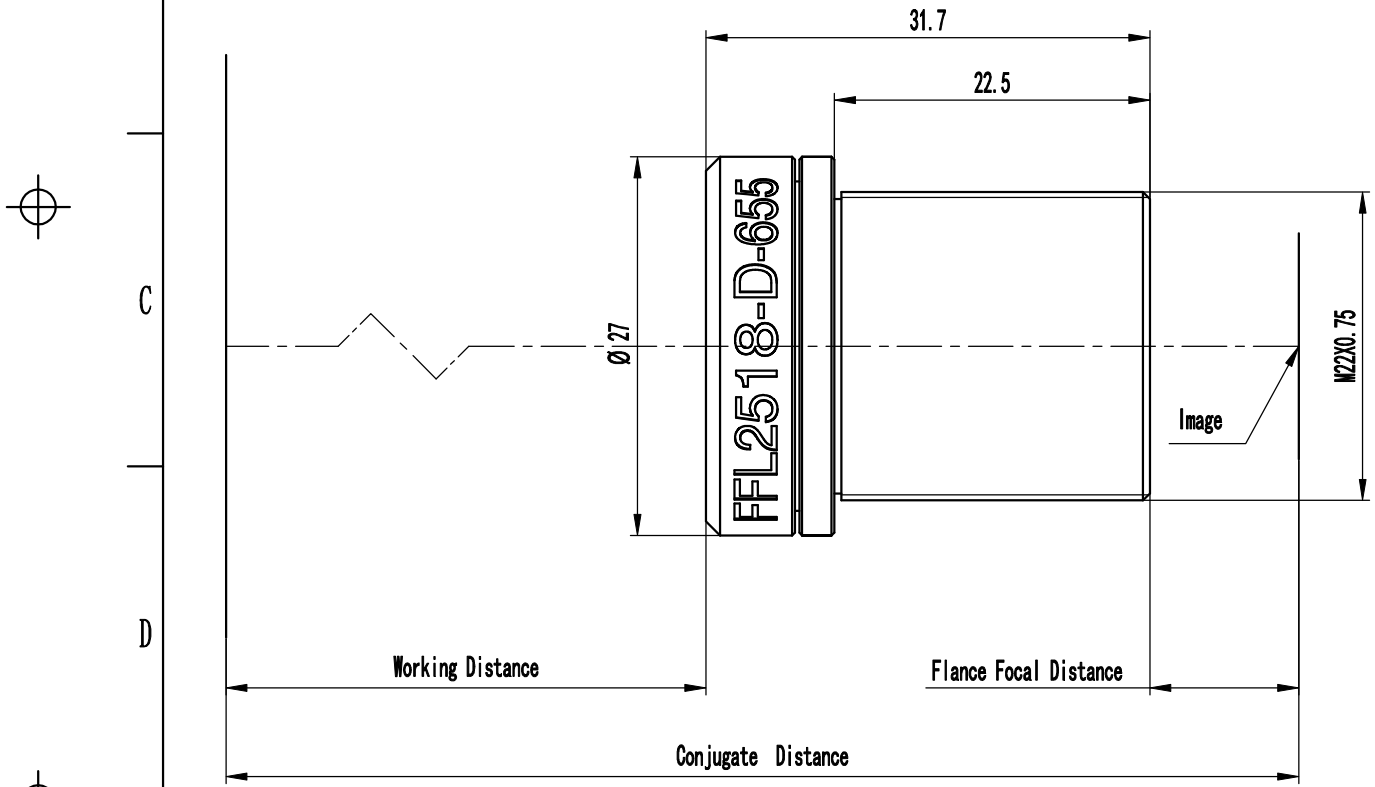

主要参数

EFL	25			
Working Distance	260.2	415.2	900.2	1194.2
Conjugate Distance	305.88	459.84	943.93	1237.75
Flance Focal Distance	14.03	12.99	12.08	11.90
Max image circle	Ø9			
F/#	F1.8			

DZO 东正光学
DongZheng Optics

名称
FFL2518-D-655-外形规格图

图号

设计 审核 批准

Z J
21.03.30

图样标记

单位 比例 数量 页码

mm 1:1 1 1/1

标记 处数 位置分区 变更号 签字 日期