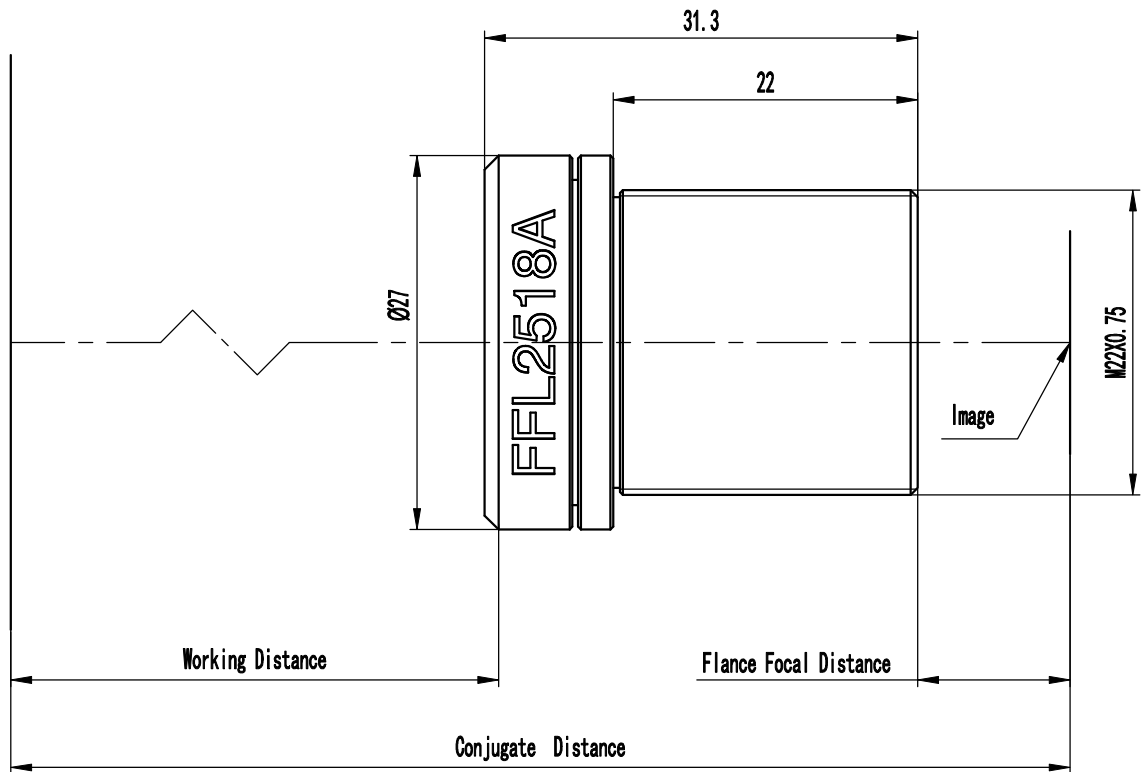

主要参数

EFL	25			
Working Distance	110	164	177	189
Conjugate Distance	154.774	206.916	219.645	231.428
Flance Focal Distance	13.49	11.63	11.36	11.15
Max image circle	Ø16			
F/#	1.64			

A

A

B

B

C

C

D

D

E

E

DZO 东正光学
DongZheng Optics

名称
FFL2518A-外形规格图

图号

设计 审核 批准

周军
20.09.04

图样标记

单位 比例 数量 页码

mm 1:1 1 1/1

描图

旧底图登记号

底图登记号

标记 处数 位置分区 变更号 签字 日期