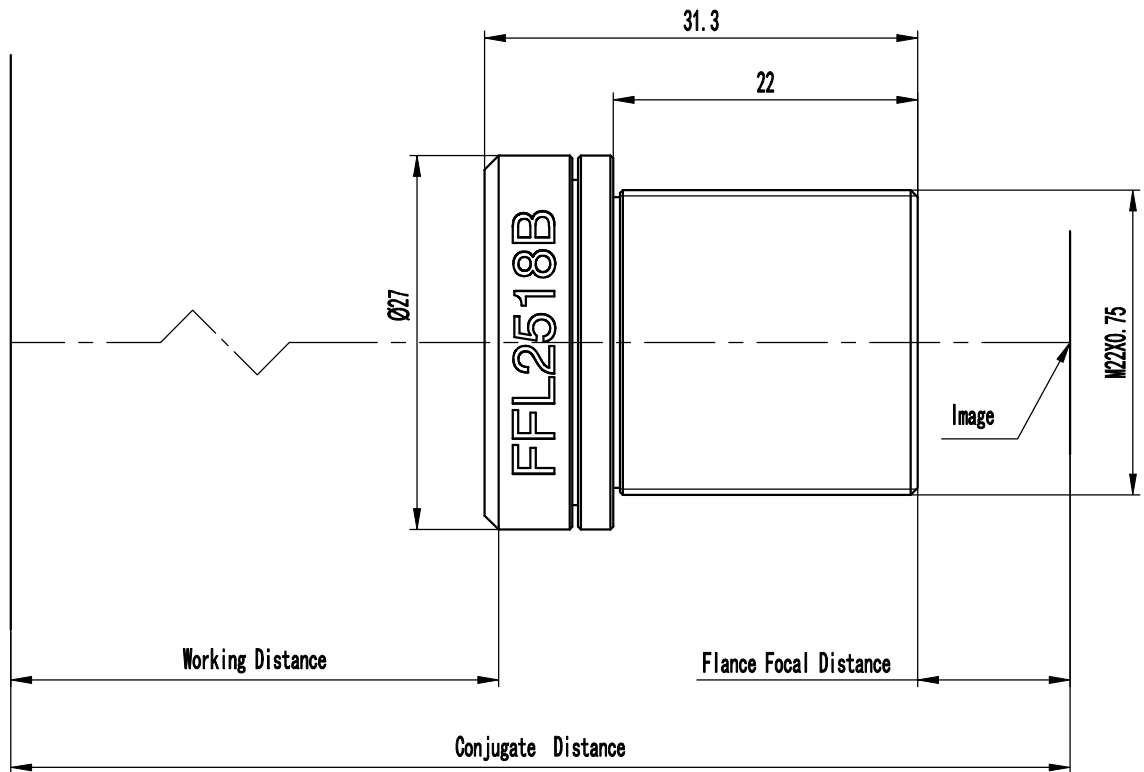

主要参数

EFL	25			
Working Distance	110	164	177	189
Conjugate Distance	154.774	206.916	219.645	231.428
Flance Focal Distance	13.49	11.63	11.36	11.15
Max image circle	Ø16			
F/#	2.15			

A

A

B

B

C

C

D

D

E

E

**DZO** 东正光学  
DongZheng Optics

名称  
FFL2518B-外形规格图

图号

设计 审核 批准

周军  
20.09.04

图样标记

单位 比例 数量 页码

mm 1:1 1 1/1

标记 处数 位置分区 变更号 签字 日期

描图

旧底图登记号

底图登记号