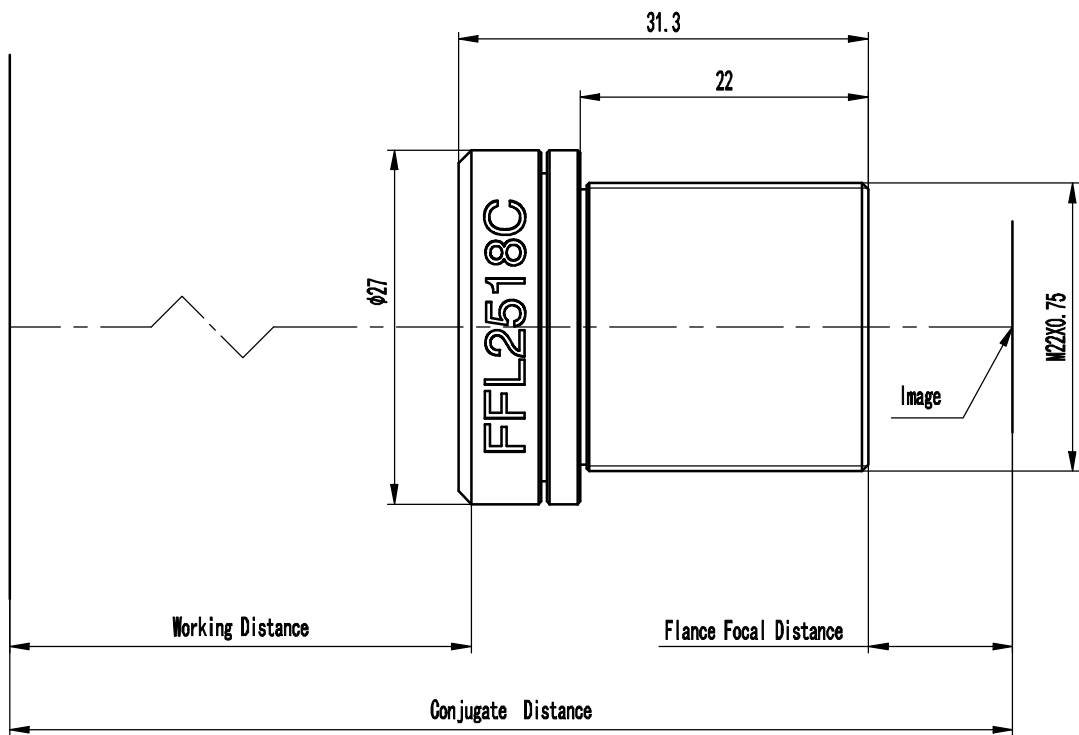

主要参数				
EFL	25			
Working Distance	110	164	177	189
Conjugate Distance	154.774	206.916	219.645	231.428
Flance Focal Distance	13.49	11.63	11.36	11.15
Max image circle	Ø16			
F/#	2.8			

DZO 东正光学
DongZheng Optics

名称
FFL2518C-外形规格图

图号

设计	审核	批准
Z J	周军	周军
24.07.24	2024/7/24	2024/7/24

图样标记

单位	比例	数量	页码
mm	1:1	1	1/1

标记	处数	位置分区	变更号	签字	日期

描图
旧底图登记号
底图登记号