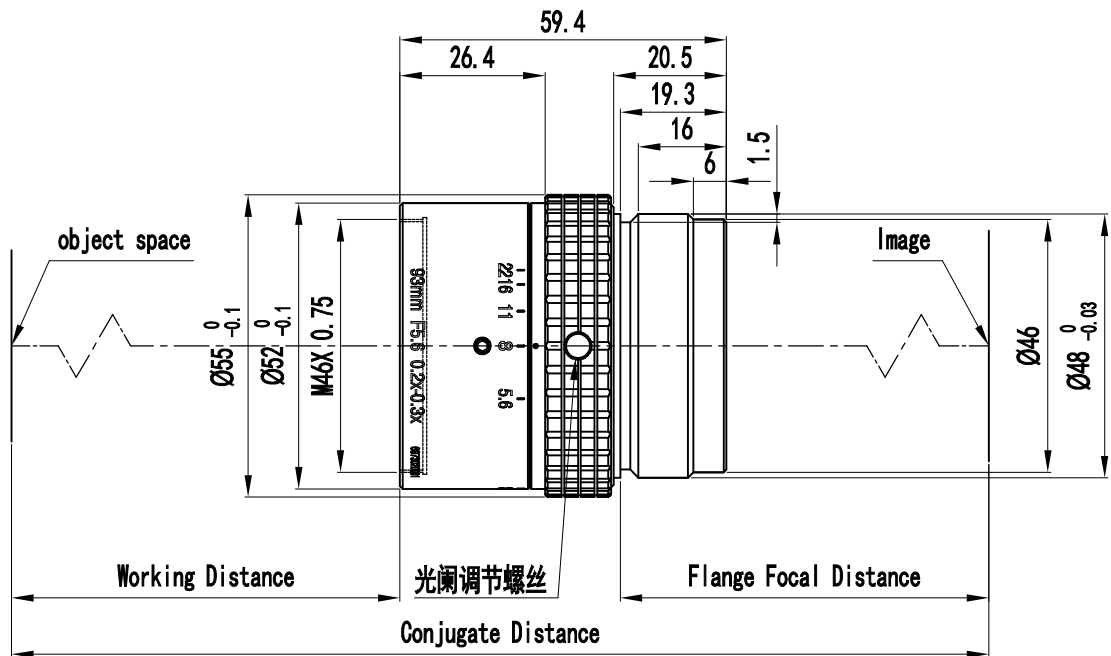

主要参数

此信息属于涉密信息，未经允许，不得传阅

Magnification	0.2X	0.25X	0.3X
Working Distance	514.52	423.74	361.97
Image Distance	77.74	82.29	86.89
Conjugate Distance	649.56	563.33	506.16
Flange Focal Distance	96.08	100.63	105.23
Max image circle	Ø67		
F/#	F5.6-F22		
NA	0.015	0.018	0.021
EFL	93		
ENP Diameter	16.52		
Distortion	0.114%	-0.023%	-0.131%
Relative illumination	82.82%	84.27%	85.56%

DZO 东正光学
DongZheng Optics

名称
LM9056APO_外形规格图

图号

设计
Kyle
22.07.21

审核

批准

图样标记

单位	比例	数量	页码
mm	1:1	1	1/1