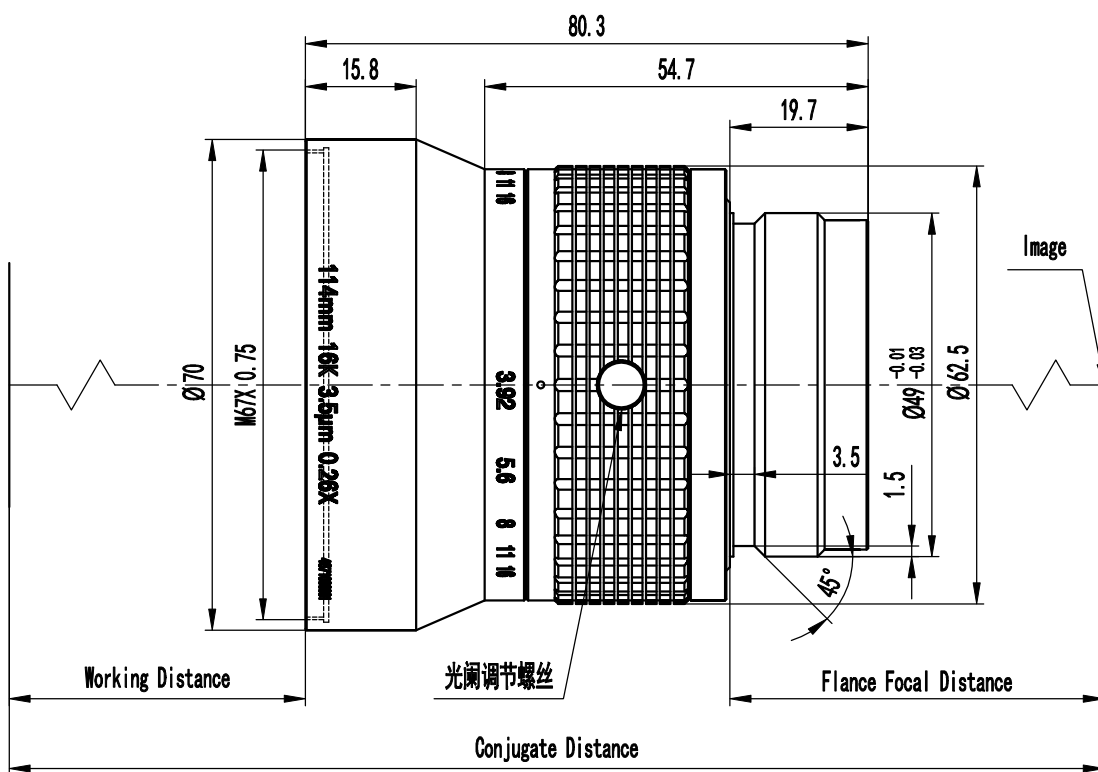

1 2 3 4

主要参数

Magnification	0.23X	0.26X	0.29X
Working Distance	560.25	502.75	457.65
Image Distance	88.38	91.78	95.13
Conjugate Distance	726.12	671.99	630.27
Flange Focal Distance	105.30	108.70	112.05
Max image circle	Ø64		
F/#	3.92		
NA	0.025		
EFL	114		
ENP Diameter	29.1		
Distortion	0.14%		

A

A

B

B

C

C

D

D

E

E

DZO 东正光学
DongZheng Optics

名称
LS16026AP0-外形规格图

图号

设计 审核 批准

周军
20.09.10

图样标记

单位 比例 数量 页码

mm 1:1 1 1/1

描图

旧底图登记号

底图登记号

标记 处数 位置分区 变更号 签字 日期

1

2

3

4

A4