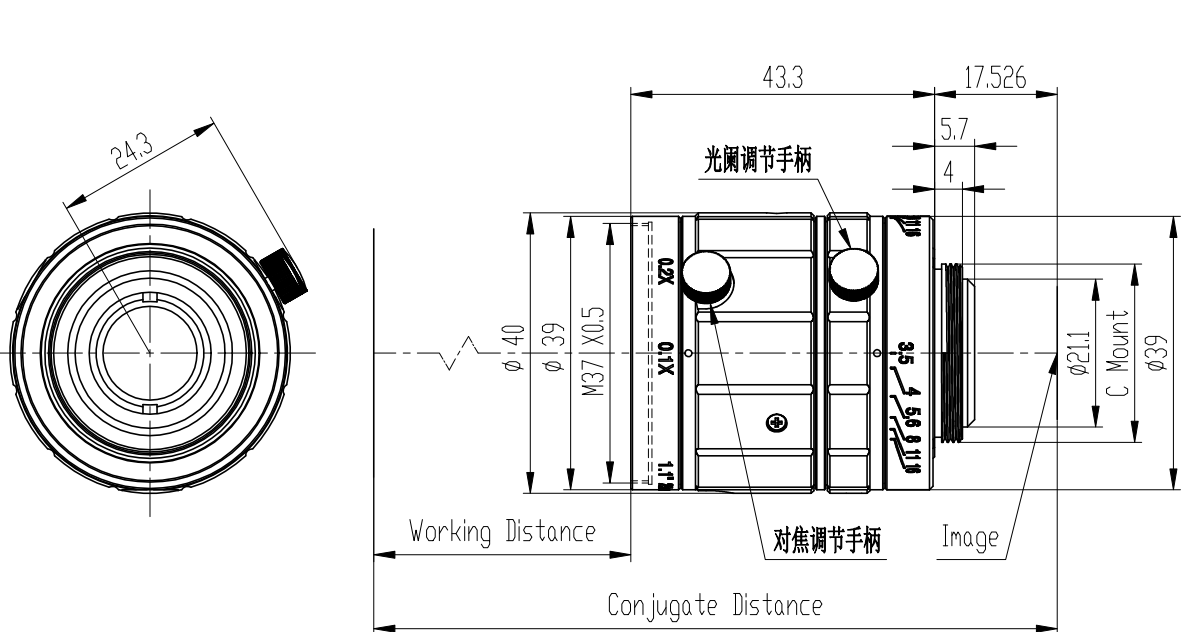

主要参数

Magnification	0.1X	0.2X	0.4X
Working Distance (±5mm)	250.79	122.04	61.6
Conjugate Distance	311.62	182.87	122.43
Flange Focal Distance	17.526		
Max image circle	ø19		
F/#	3.5-16		
EFL	26.29		
FDV	ø188.49	ø95.10	ø48
ENP Diameter	7.512		
Distortion	0.81%	0.05%	0.74%

**DZO** 泰正光学  
DongZheng Optics

名称

MC2535B-外形规格图

单位	比例	数量	页码
mm	1:1	1	1

标记	处数	更改文件号	签字	日期
设计	校对	审核	批准	
周军				
2020.11.05				

图纸标记

图号

描图