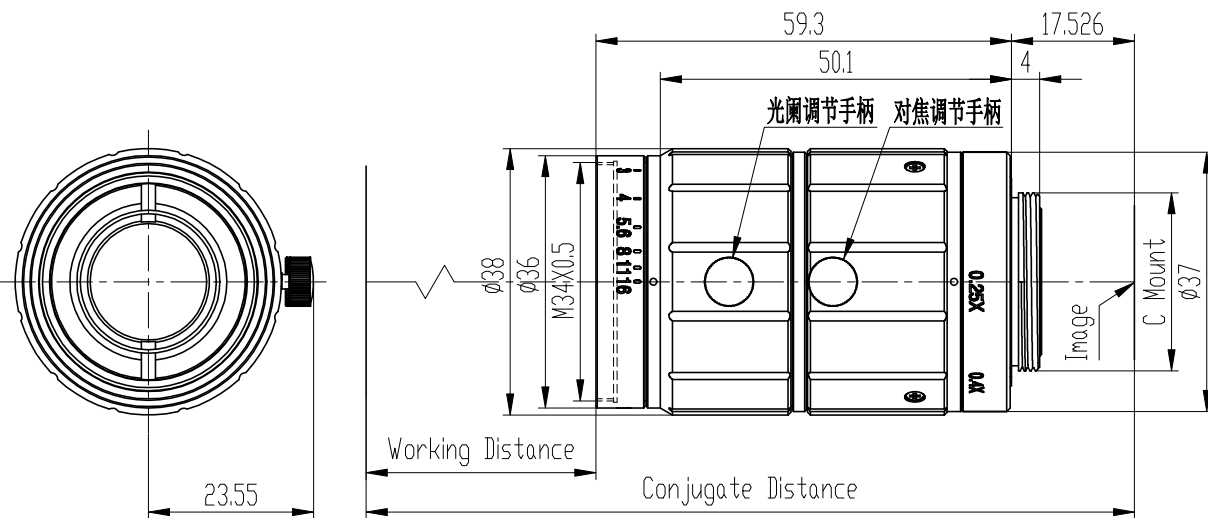

主要参数

Magnification	0.25X	0.4X	0.7X
Working Distance (±5mm)	129.80	82.93	56.21
Conjugate Distance	206.63	159.76	133.03
Flange Focal Distance	17.526		
Max image circle	ø19		
F/#	3-16		
EFL	34.65		
FDV	ø75.7	ø47.6	ø27.3
ENP Diameter	11.55		
Distortion	0.4%	0.03%	0.34%

E

E

F

F

名称
MC3530B-外形规格图

描图
旧底图登记号
底图登记号

单位	比例	数量	页码
mm	1:1	1	1
设计	校对	审核	批准
周军			
2020.07.31			

图纸标记