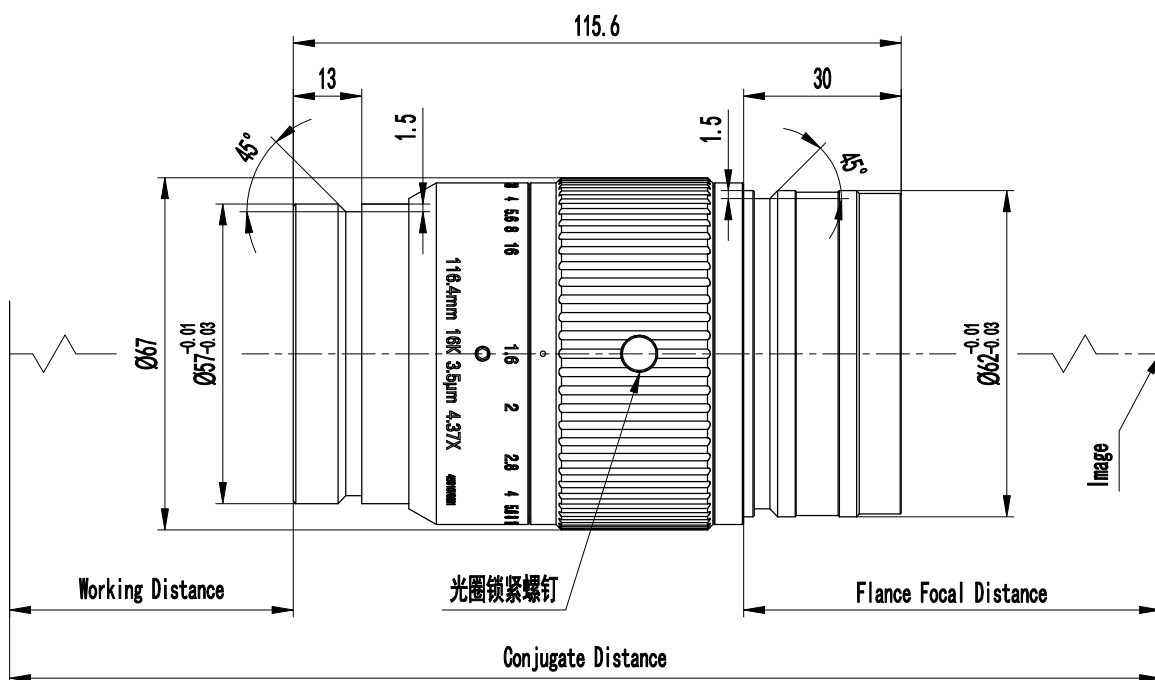

主要参数

Magnification	4.375X (3.8X-4.8X)
Working Distance	91.94
Image Distance	494.46
Conjugate Distance	699.33
Flange Focal Distance	521.75
Max image circle	Ø88
F/#	1.56
NA	0.165
EFL	116.4
ENP Diameter	74.7
Distortion	0.02%

**DZO 东正光学**  
DongZheng Optics

名称  
PLS16437APO-C-外形规格图  
图号

设计 审核 批准  
周军  
20.07.14

图样标记

单位	比例	数量	页码
mm	1:1	1	1/1

标记	处数	位置分区	变更号	签字	日期
----	----	------	-----	----	----

描图

旧底图登记号