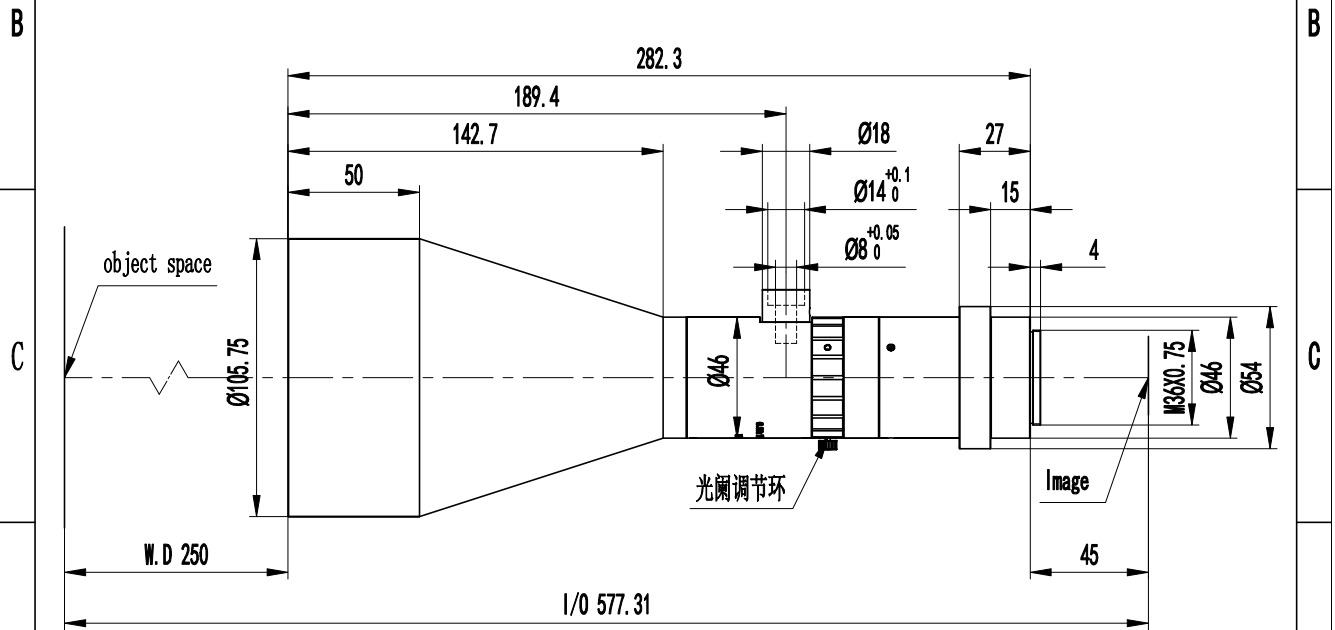

主要参数

Magnification	0.37X
Working Distance (mm)	250
FOV (MM)	Ø81.1
Resolution Ration (μm)	14.86
DOF (MM)	±2 (øF=12)
F/#	8-22
Distortion	<0.05%
CCD	Ø30
MOUNT	M36X0.75

DZO 东正光学
DongZheng Optics

名称
TC037250W-外形图

图号

设计 审核 批准

周军
20.04.29

图样标记

单位	比例	数量	页码
mm	1:1	1	1/1

标记	处数	位置分区	变更号	签字	日期
----	----	------	-----	----	----

描图
旧底图登记号
底图登记号