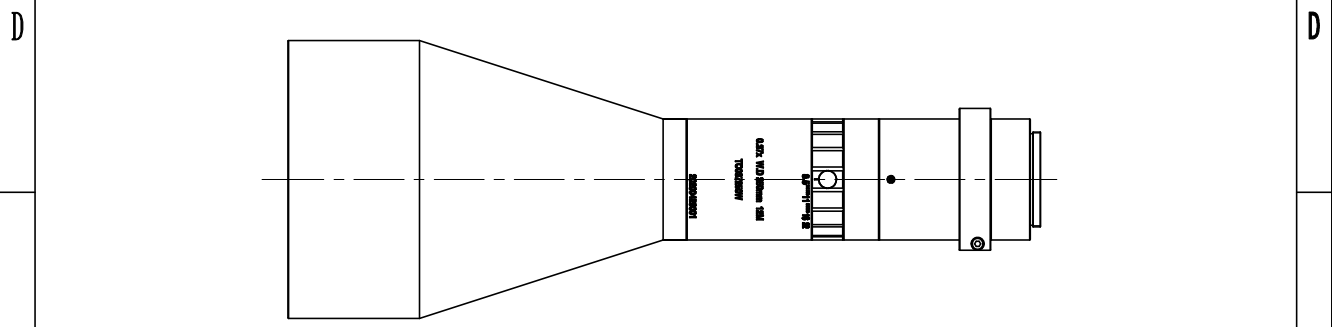

主要参数

Magnification	0.37X
Working Distance (mm)	250
FOV (MM)	Ø81.1
Resolution Ration (μm)	14.86
DOF (MM)	±2 (øF=12)
F/#	8-22
Distortion	<0.05%
CCD	Ø30
MOUNT	M36X0.75

DZO 东正光学
DongZheng Optics

名称
TC037250W-外形图