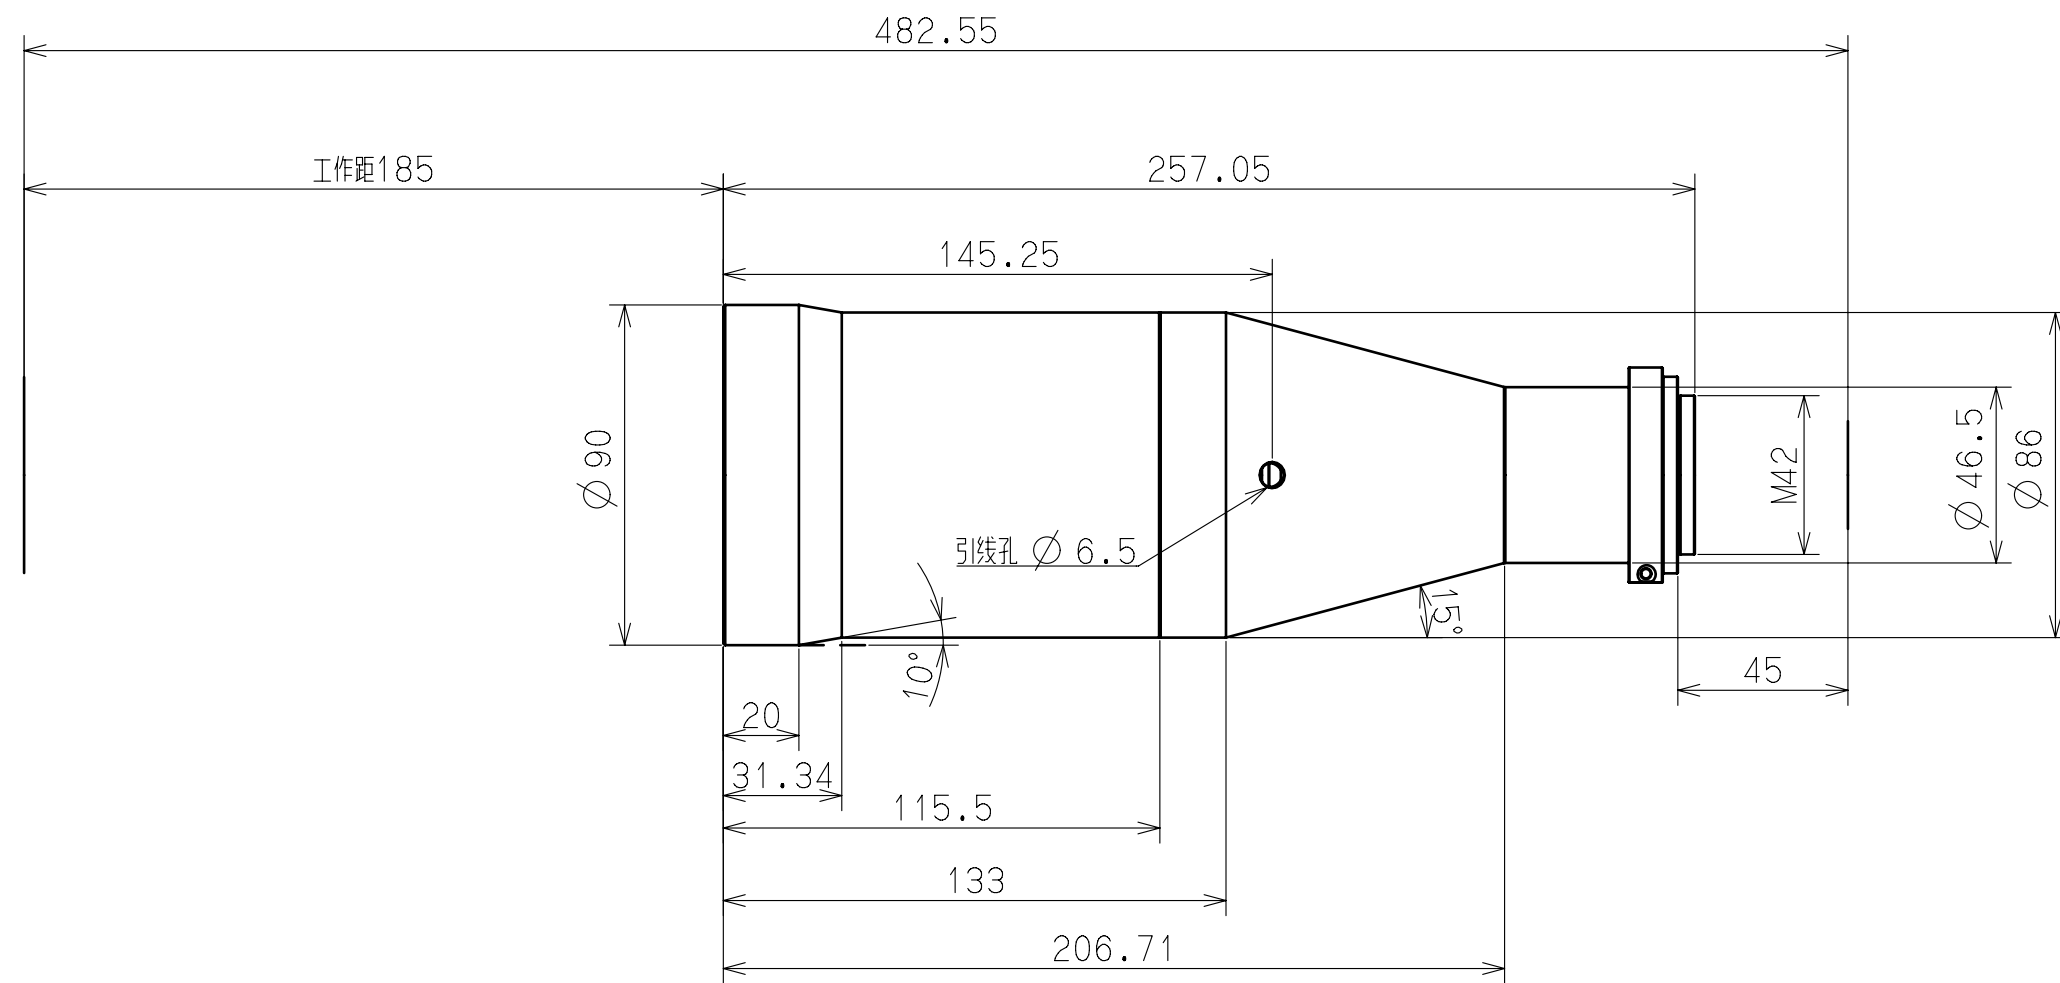

主要参数	
Magnification	0.55x
Working Distance(mm)	185
Conjugate Distance	482.55
Flance Focal Distance	45
Max image circle	Ø 28.5
F/#	14
FOV	Ø 51.82
Distortion	0.03%

					材料			
					单位	比例	数量	页码
					mm	1:2	1	1
标记	处数	变更文件号	签字	日期	图纸标记			
设计	校对	审核	批准		图号			
李捷明								
'20.05.11								

名称  
TC055185P

描图
旧底图登记号
底图登记号