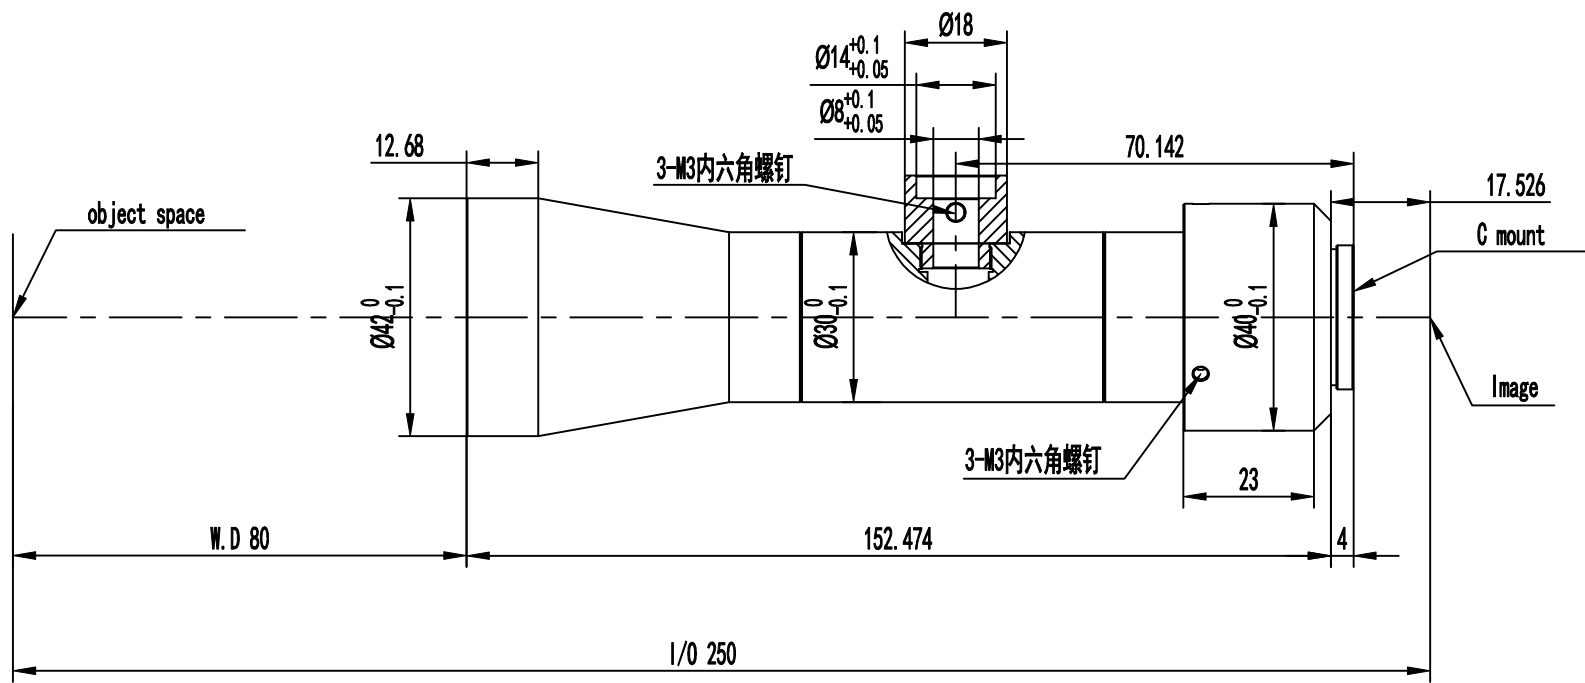

A

B

C

D

E

F

主要参数

Magnification	0.6X
Working Distance(mm)	80
Flance Focal Distance(mm)	17.526
FOV(mm)	29.33
Resolution Ration(μm)	5.75
DOF(mm)	±0.5
F/#	F8
Distortion	≤0.02%
CCD	Ø17.6
MOUNT	C Mount

									名称		
									TC060080D_外形规格图		
									图号		
						设计			审核		
						批准					
						CYJ					
						'22.03.24					
									图样标记		
									单位		
									比例		
									数量		
									页码		
标记			处数			位置			文件号		
签字			日期								
mm			1:1			1			1/1		