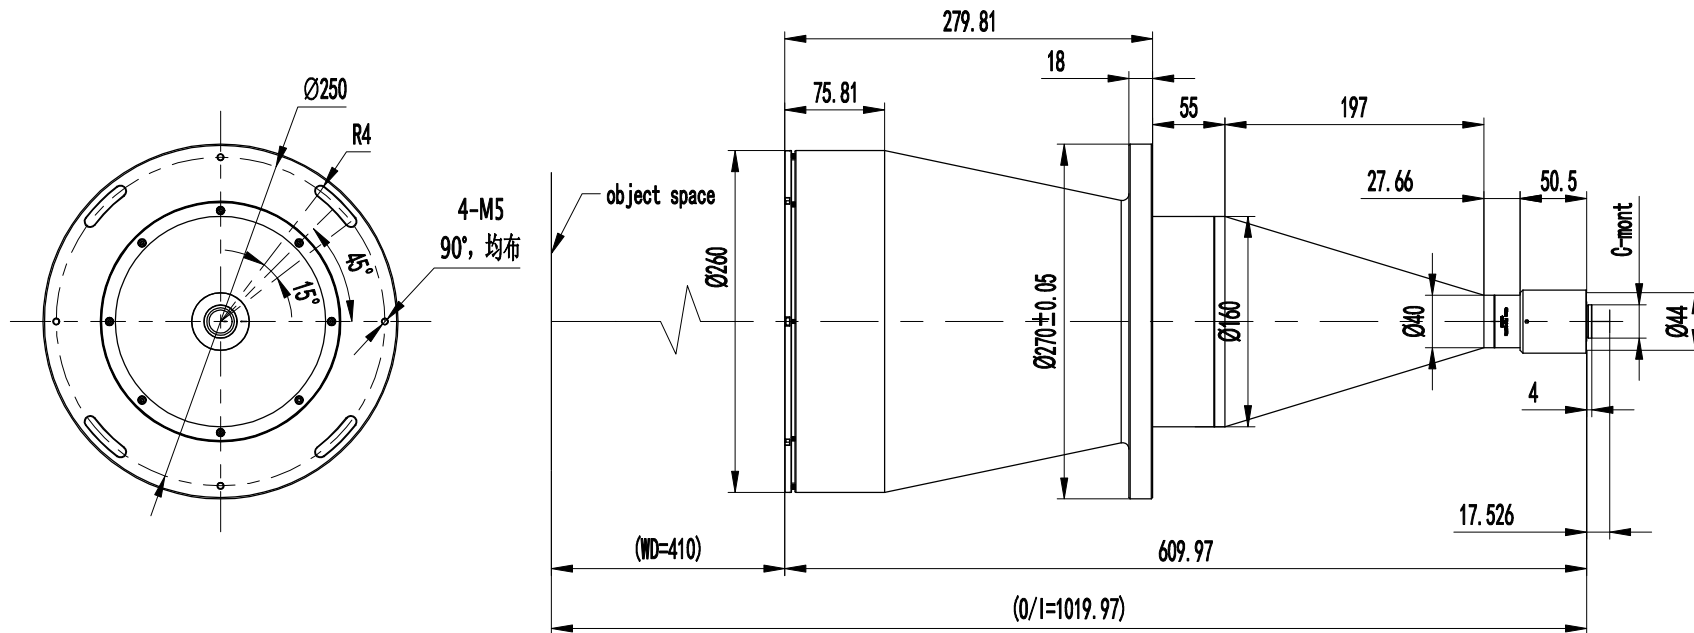

其余 1.6

主要参数

Magnification	0.0777X
Working Distance (mm)	410
FOV (MM)	Ø226.52
Resolution Ration(μm)	44.4
DOF (MM)	
F/#	F6.5
Distortion	<0.026%
GCD	1.1"
MOUNT	G-mount

			DZO 东正光学 DongZheng Optics			
			名称 TL00777410D_外形图			
			图号			
			设计 L J '22.06.06	审核	批准	
			图样标记			
			单位 mm	比例 1:1	数量 1	
			页码 1/1			
标记处数	位置	文件号	签字	日期		