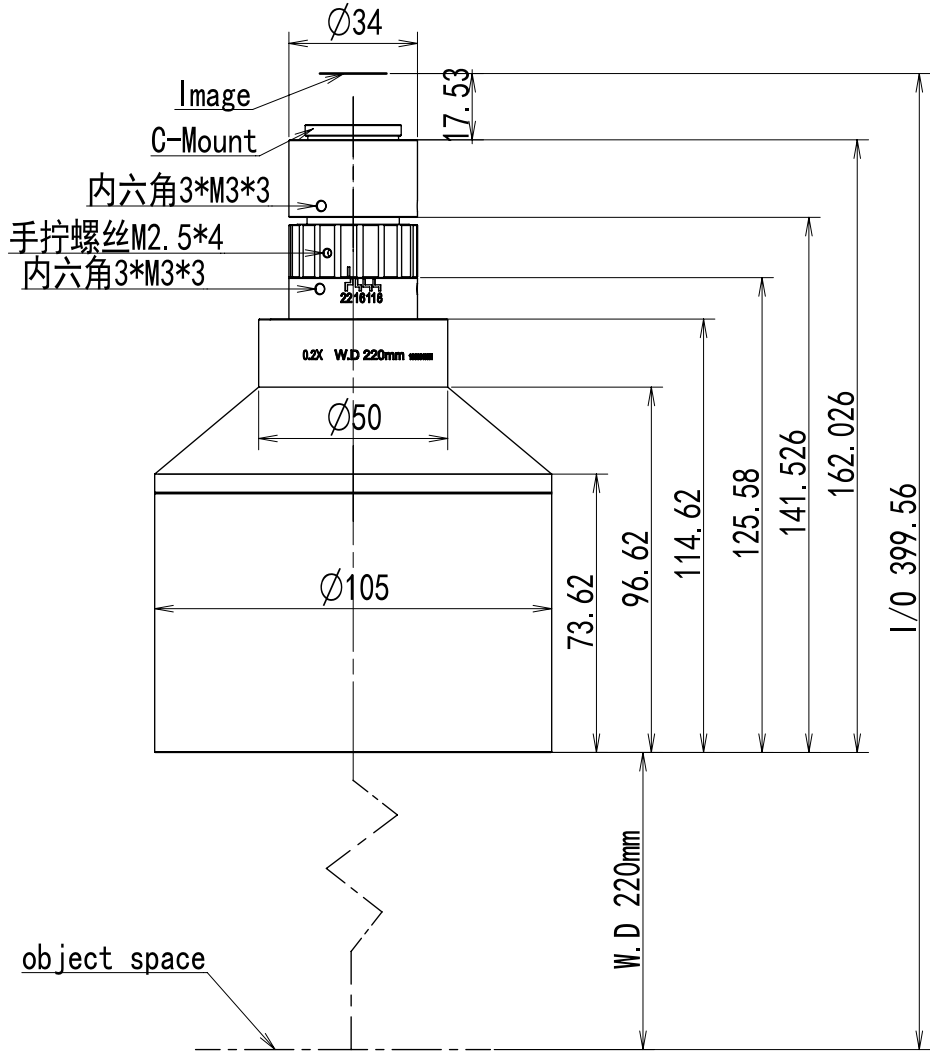

主要参数	Magnification	0.20X
	Working Distance (mm)	220
	FOV (mm)	88
	Resolution Ration (um)	17.25
	F/#	8-22
	Distortion	0.05%
	CCD	1.1"
	MOUNT	C-MOUNT

**DZO** 东正光学  
DongZheng Optics

名称

TL020220A外形规格图

设计 审核 批准

YZW  
'22.01.14

图样标记

单位 比例 数量 页码

mm 1:1 1 1/1

标记 处数 位置分区 变更号 签字 日期

描图

旧底图登记号

底图登记号

1

2

3

4

A4