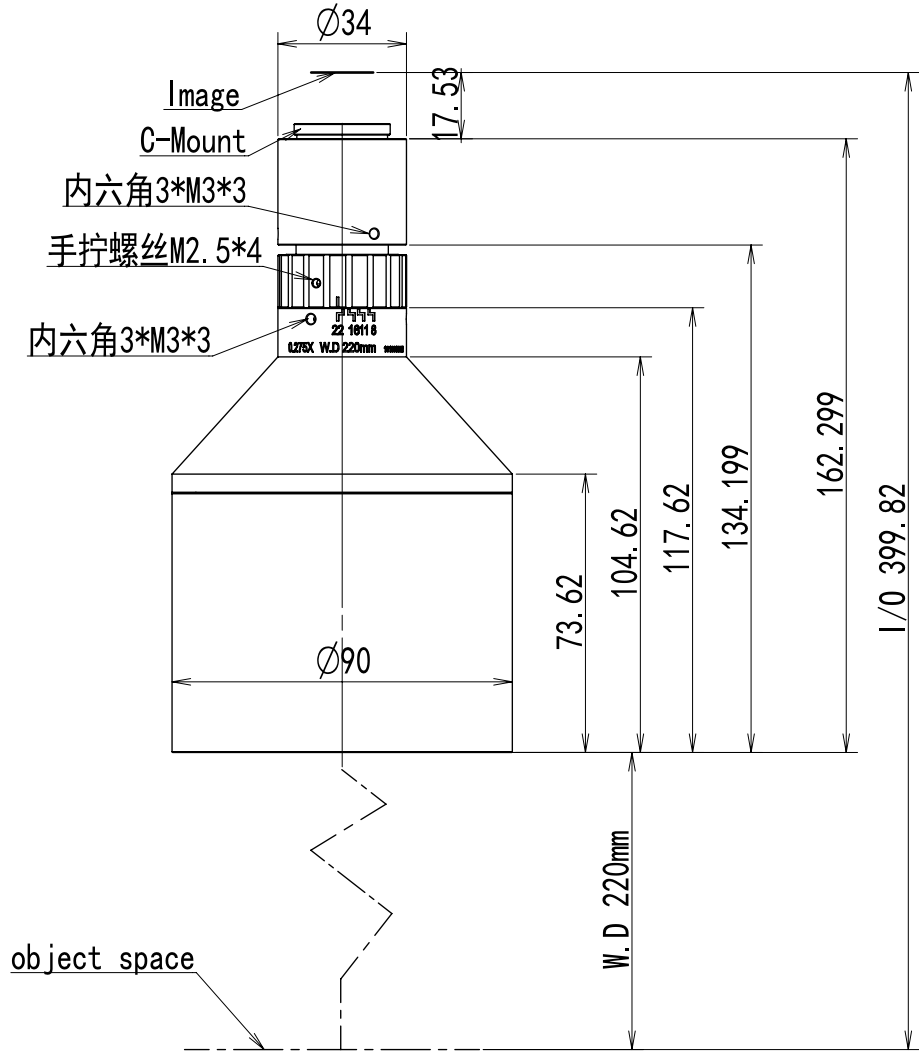

| | | |
|------|------------------------|---------|
| 主要参数 | Magnification | 0.275X |
| | Working Distance (mm) | 220 |
| | FOV (mm) | 60 |
| | Resolution Ration (um) | 12.5 |
| | F/# | 8-22 |
| | Distortion | 0.02% |
| | CCD | 1" |
| | MOUNT | C-MOUNT |

DZO 东正光学
DongZheng Optics

名称

TL0275220A外形规格图

设计 审核 批准

YZW
'22.01.14

图样标记

单位 比例 数量 页码

mm 1:1 1 1/1