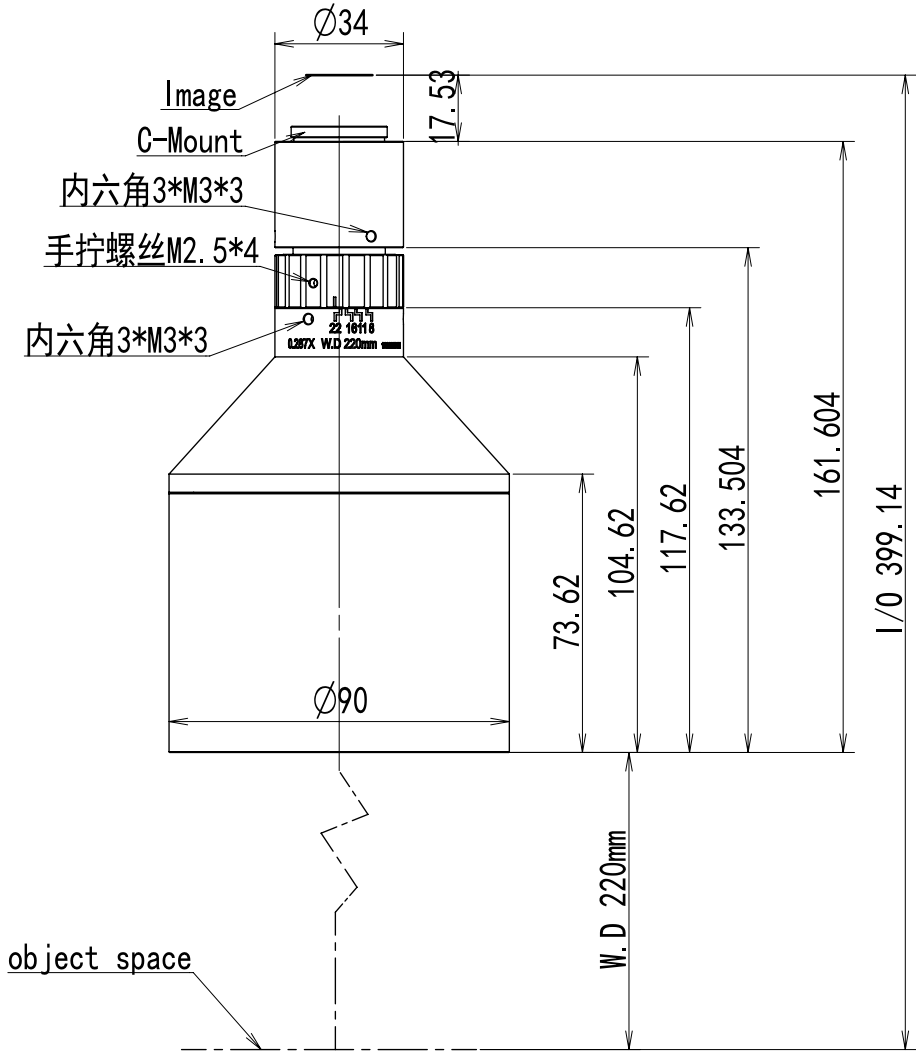

主要参数	Magnification	0.287X
	Working Distance (mm)	220
	FOV (mm)	61
	Resolution Ration (um)	12.02
	F/#	8-22
	Distortion	0.04%
	CCD	1.1"
MOUNT	C-MOUNT	

**DZO** 东正光学  
DongZheng Optics

名称

TL0287220A外形规格图

设计 审核 批准

YZW  
'22.01.14

图样标记

单位 比例 数量 页码

mm 1:1 1 1/1

标记 处数 位置分区 变更号 签字 日期

1

2

3

4

A4