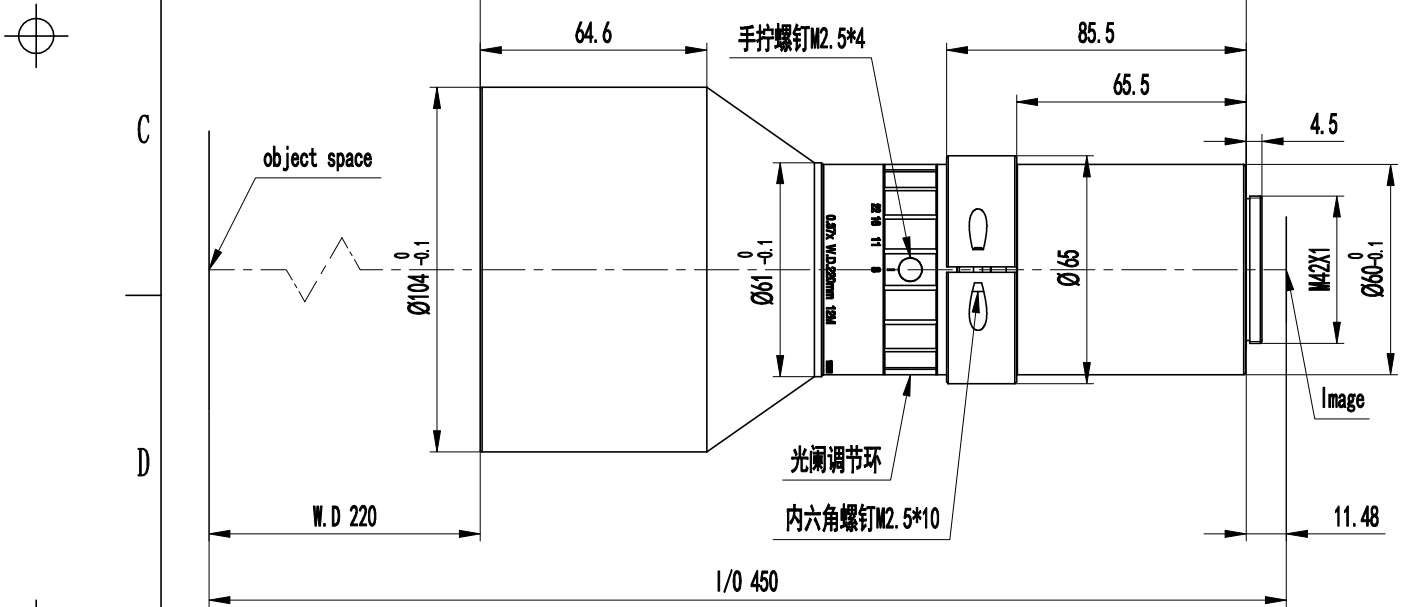

主要参数

Magnification	0.37X
Working Distance (mm)	220
FOV (MM)	Ø81.1
Resolution Ratio (μm)	11
DOF (MM)	±0.5 (øF=8)
F/#	8-22
Distortion	<0.02%
CCD	Ø30
MOUNT	M42X1

DZO 东正光学
DongZheng Optics

名称
TL037220W-外形规格图

图号

设计 审核 批准

周军
21.01.08

图样标记

单位	比例	数量	页码
mm	1:1	1	1/1

标记	处数	位置分区	变更号	签字	日期
----	----	------	-----	----	----

描图

旧底图登记号