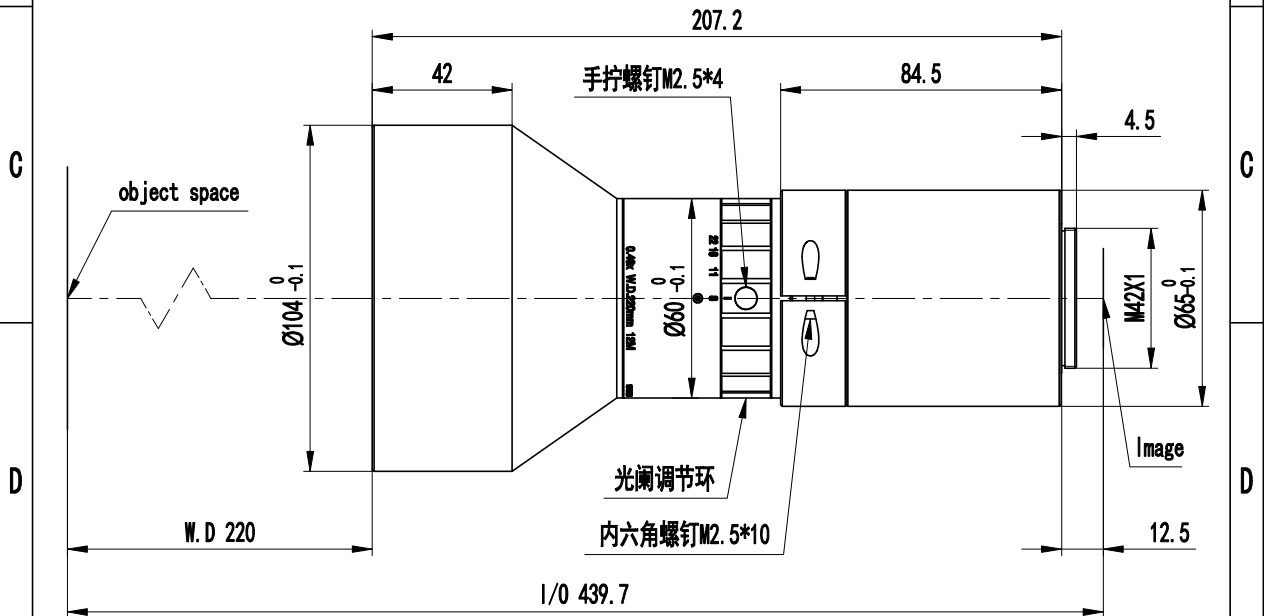

Magnification	0.46X
Working Distance (mm)	220
FOV (MM)	Ø65.2
Resolution Ration(µm)	12
DOF (MM)	±0.5 (@F=8)
F/#	8-22
Distortion	<0.05%
CCD	Ø30
MOUNT	M42X1
Net weight	1595.5g±20g

DZO 东正光学
DongZheng Optics

名称
TL046230Z-外形规格图

图号

设计	审核	批准
Z J		
21.08.06		

描图
旧底图登记号
底图登记号

标记处数	位置分区	变更号	签字	日期	图样标记	单位	比例	数量	页码
						mm	1:1	1	1/1