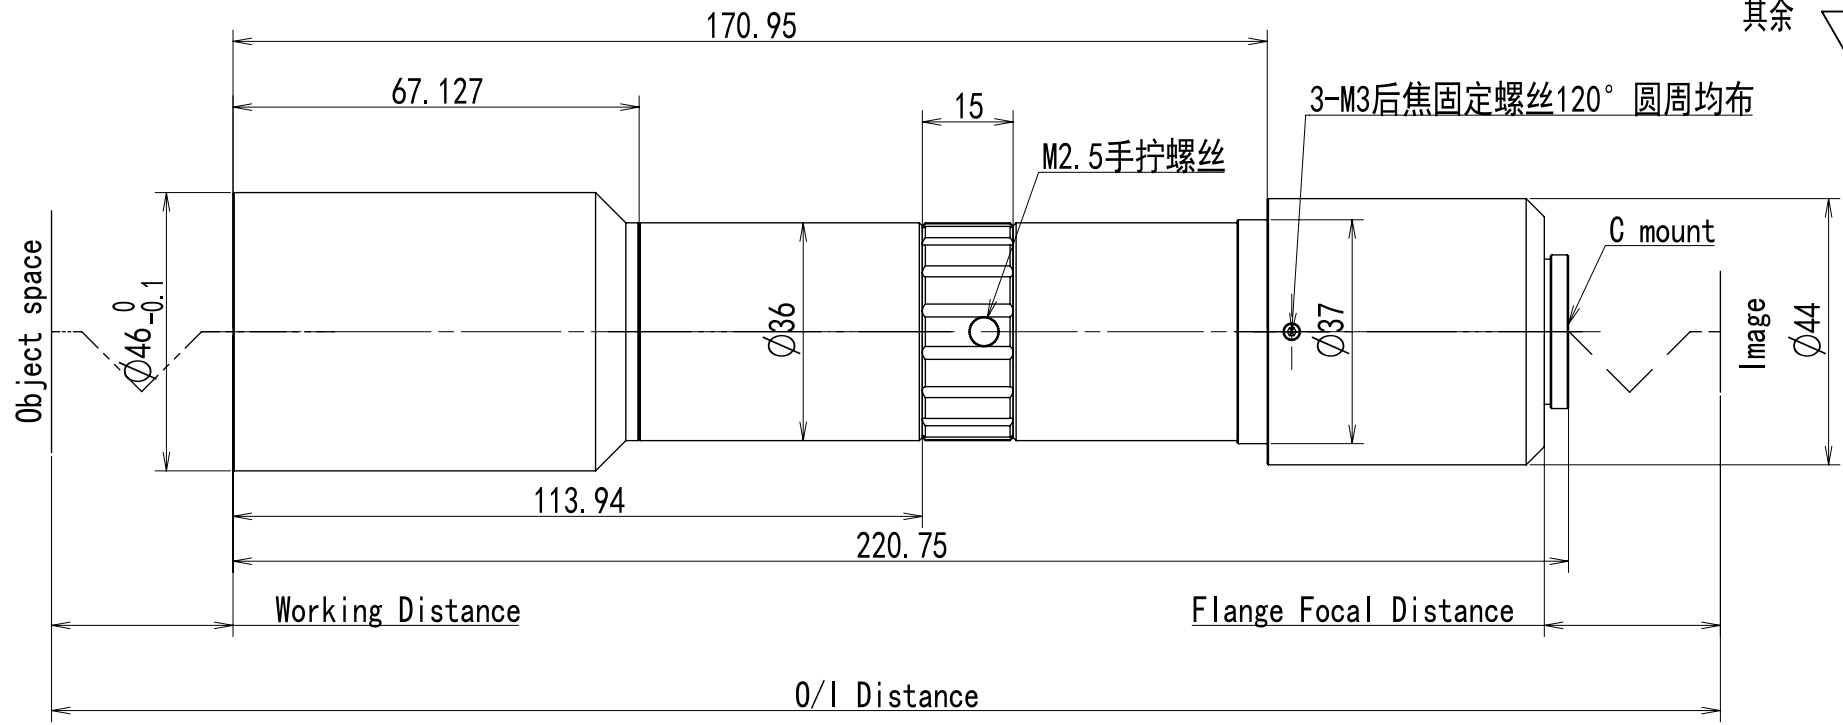

其余 ∇ 3.2

主要参数	
Magnification	1X
Working Distance (mm)	180mm
Image Distance (mm)	51.376mm
O/I Distance (mm)	414.28
Flange Focal Distance (mm)	17.526mm
EFL	1717.63
Max image	$\varnothing 18$
F/#	8
Optical Distortion	< 0.06%
TV Distortion	< 0.03%
Relative illumination	100%

线性尺寸未注公差	>0.5-6	± 0.05	角度尺寸未注公差	>0-10	$\pm 1^\circ$	材料	AL 6061 T6	名称	TL100180J_外形规格图
	>6-30	± 0.1		>10-50	$\pm 30'$				
	>30-120	± 0.15		>50-120	$\pm 20'$	设计	审核	批准	图号
	>120-400	± 0.2		>120-400	$\pm 10'$				
						'22.04.27			mm
图样标记									比例
标记处数	位置	文件号	签字	日期					数量
									1
									页码
									1/1